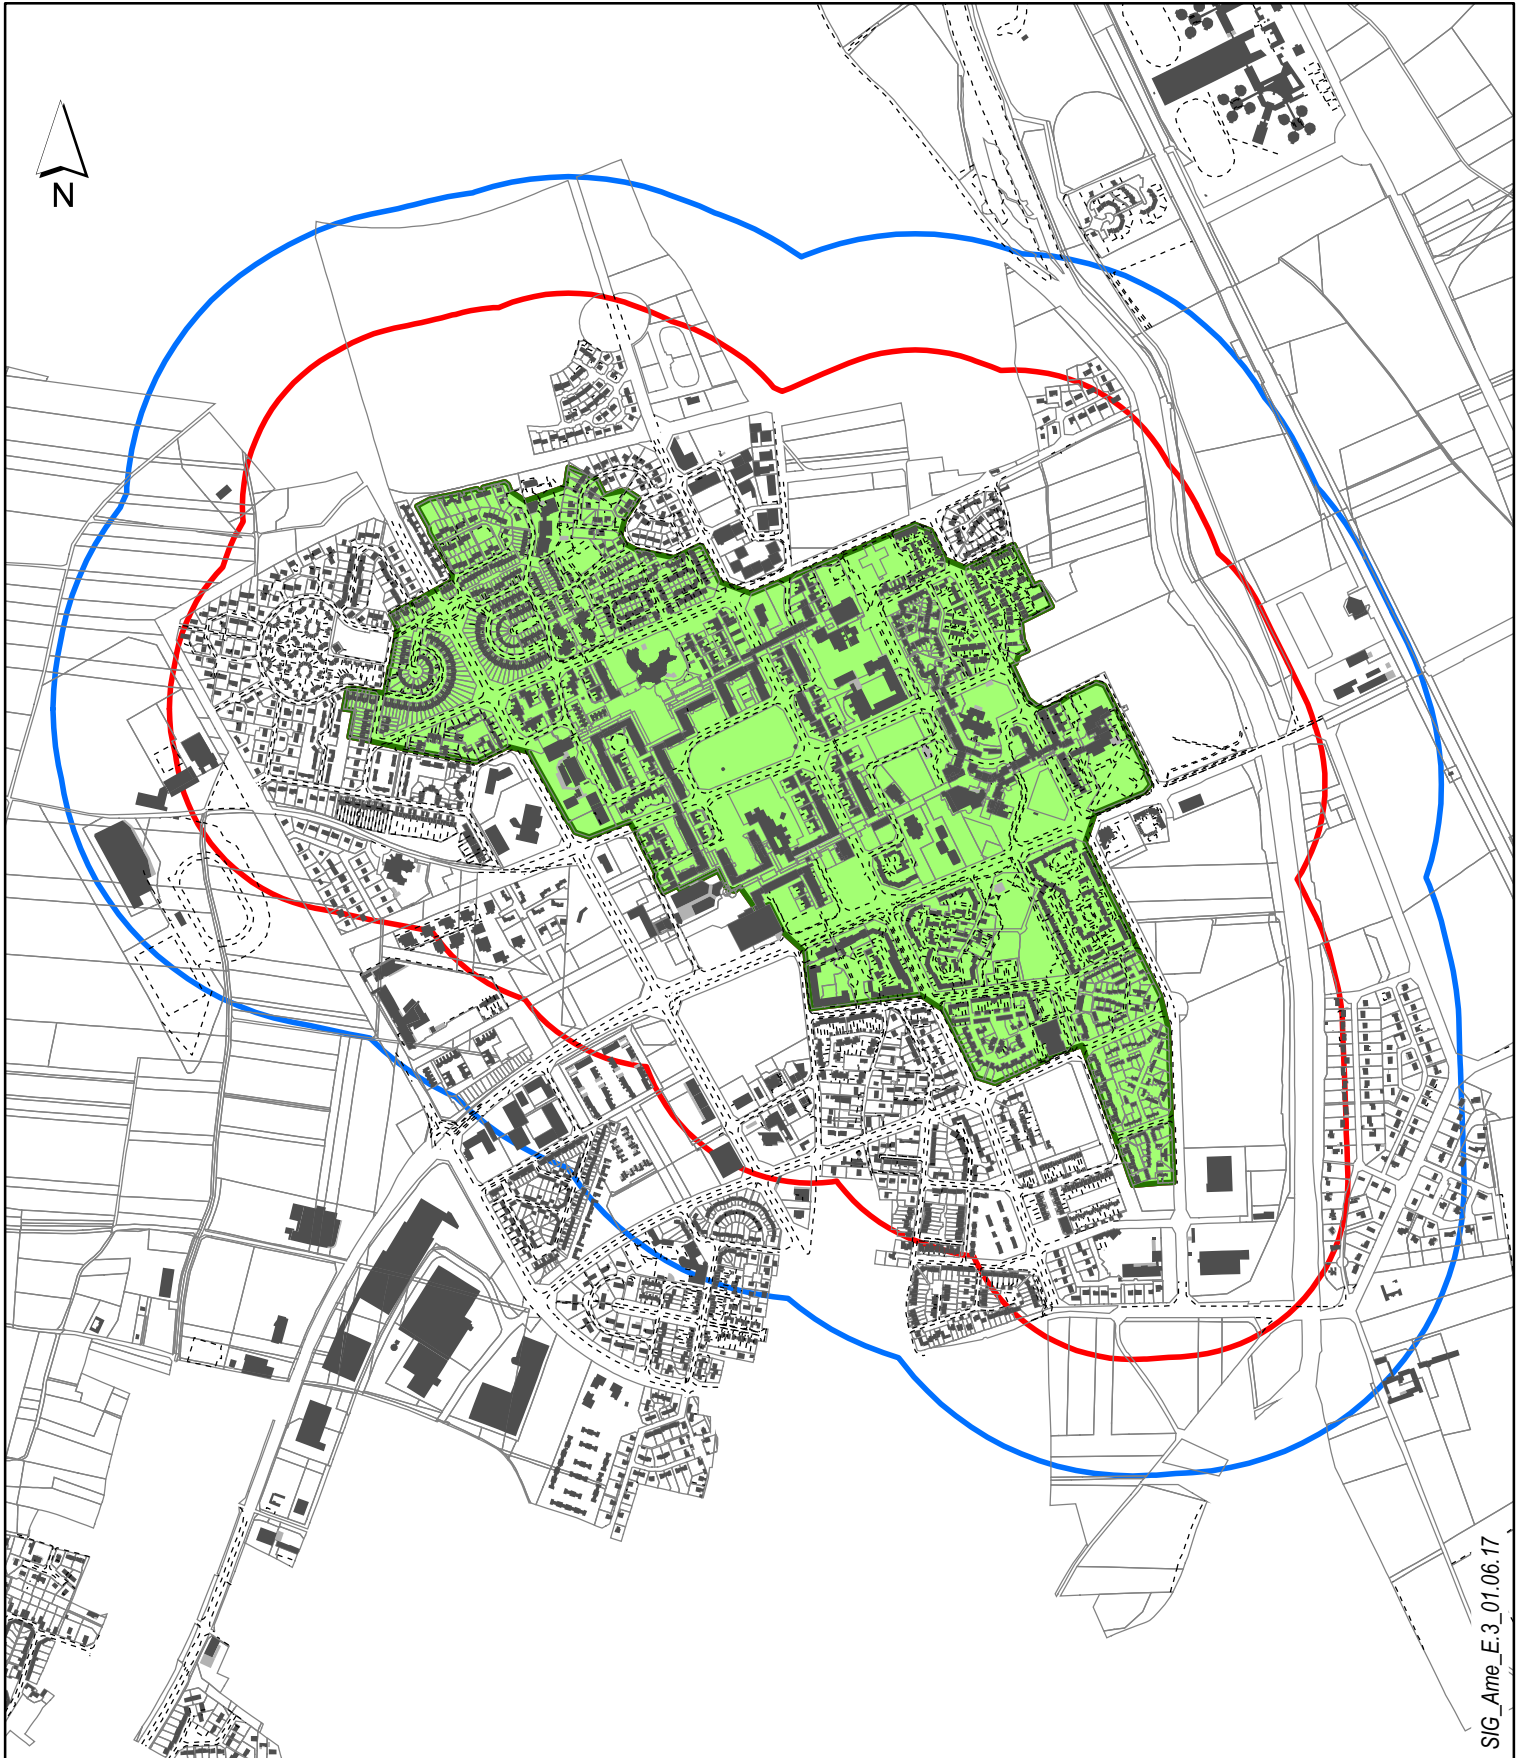

# Quartier Centre-Ville (Val de Reuil)

**Périmètre 300 m.**

**Périmètre 500 m.**

SIG\_Arne\_E.3\_01.06.17

0 1:13 000 390 Mètres

Fond de plan : DGFIP\_Cadastre 2015 \_Droits réservés.