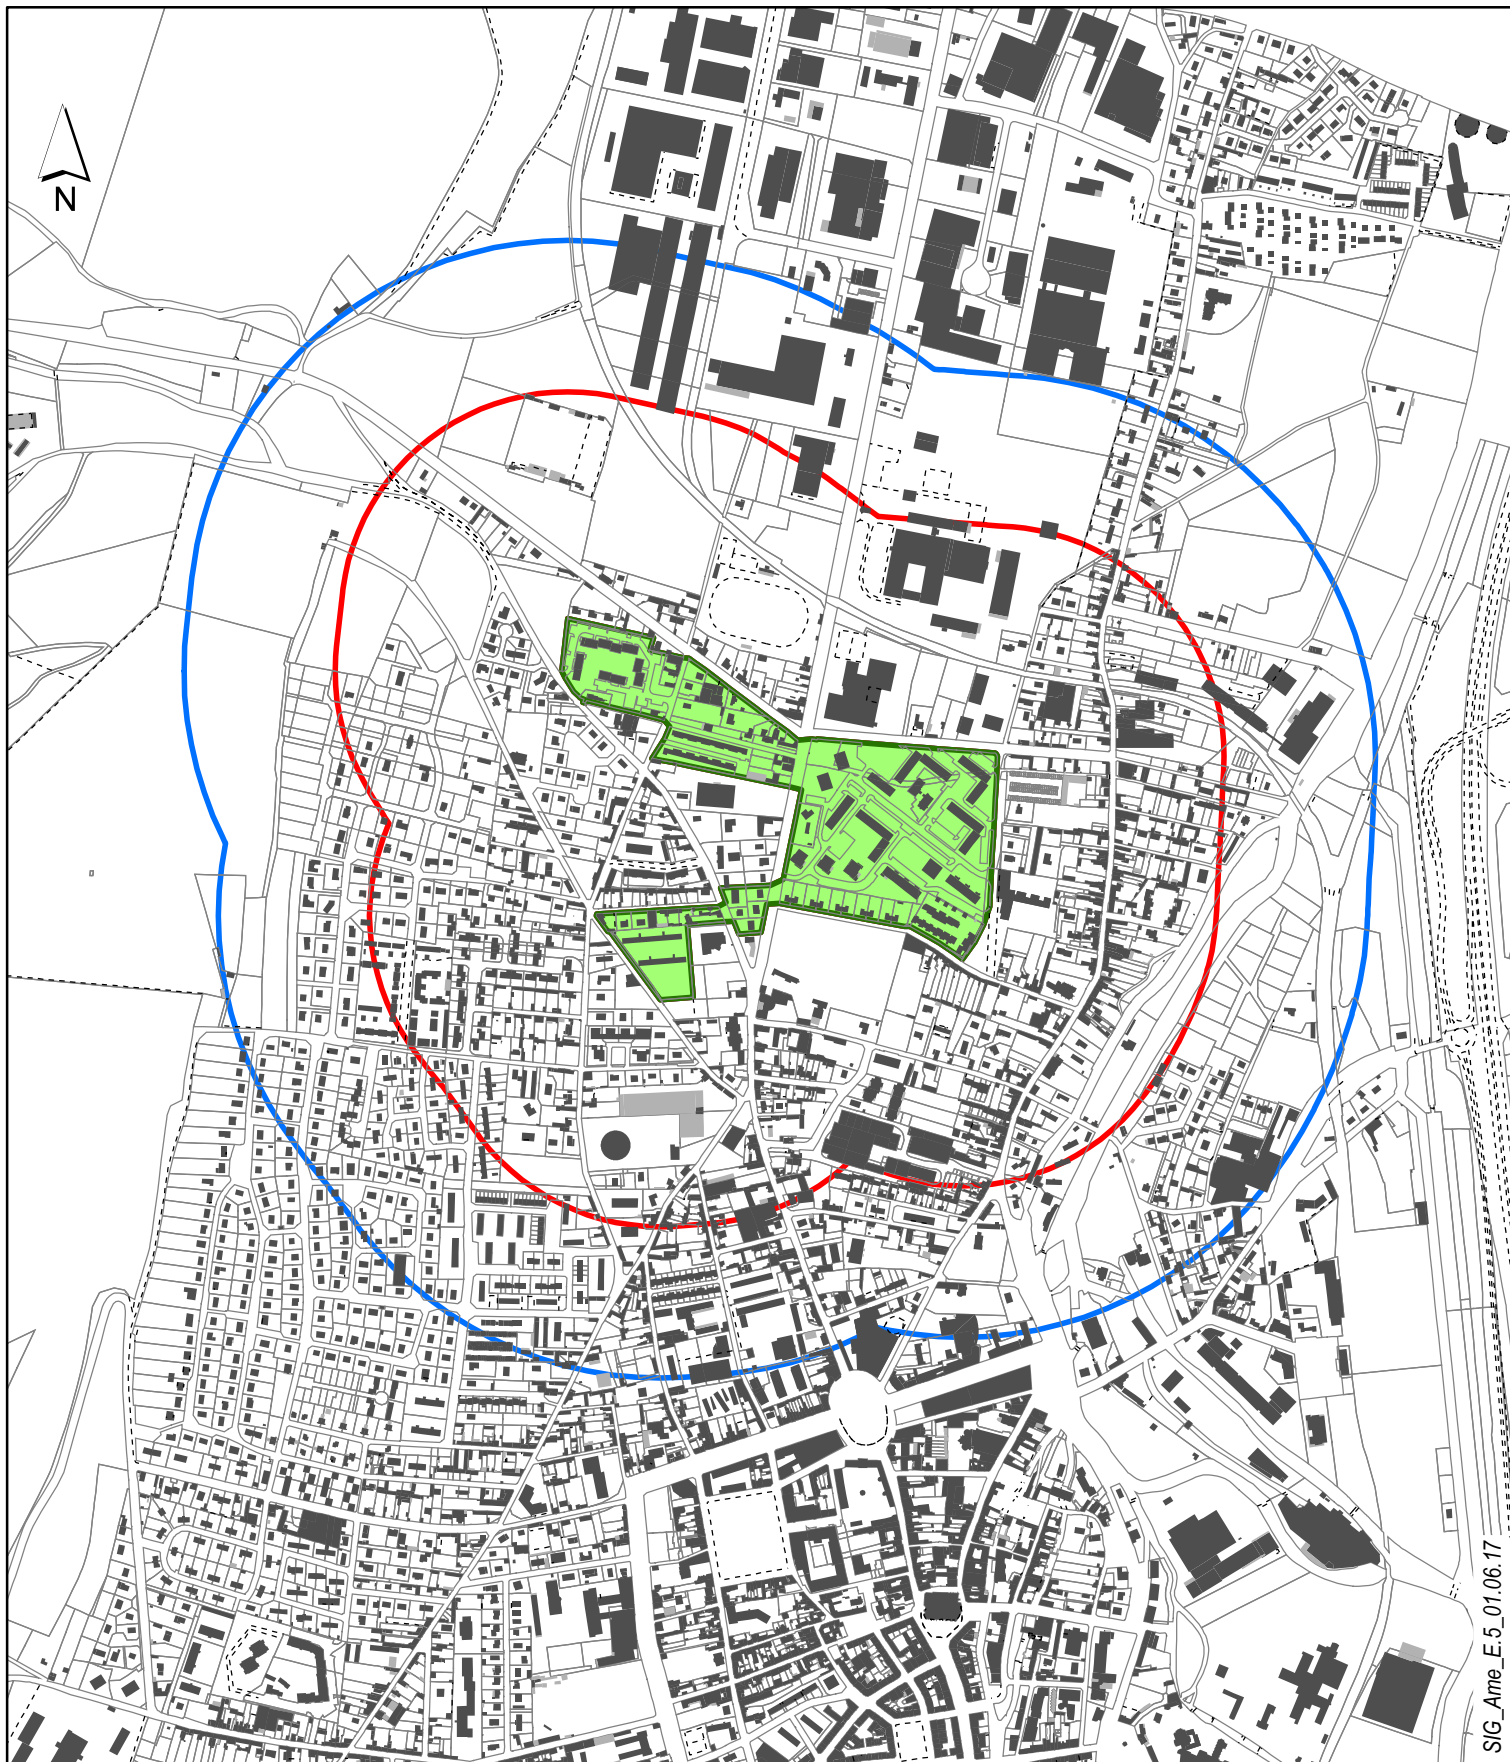

Quartiers des Acacias - La Londe - Les Oiseaux (Louviers)

Périmètre de 300 m.

Périmètre de 500 m.

0 1:10 000 300 Mètres

Fond de plan : DGFIP_Cadastre 2015 _Droits réservés.